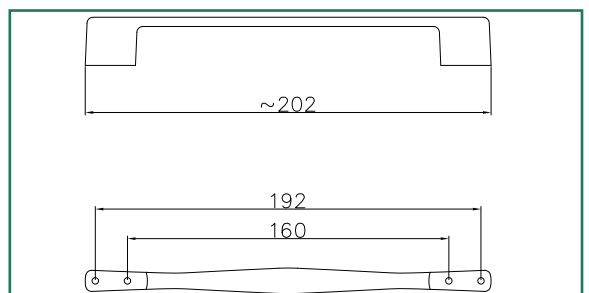

### 392B

Furattáv: 160/192 mm

galv. nikkelt

matt króm

matt nikkelt

00007500840

00007500842

00007500845