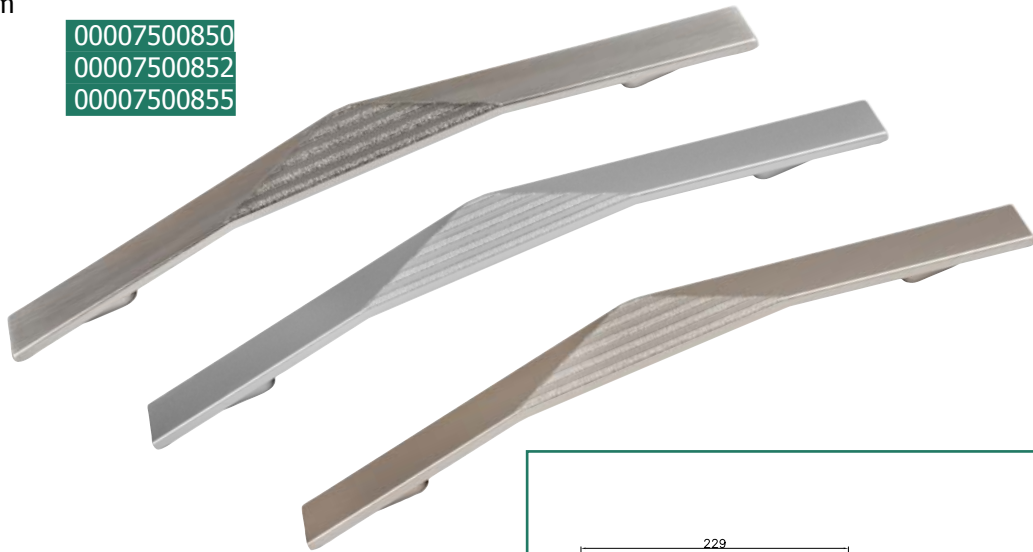

## Tömörfa ajtók alkatrészei

A szakembereknek nem újdonság, hogy a tömörfából készült ajtók és kiegészítők nem minden esetben készülnek kizárólag tömörfából. Ilyenek lehetnek például az ajtó betétek, párkányléc, fénycsótakarók, végzáró elemek. Ennek oka leginkább ezeknek az alkatrészeknek az alaktartósságában keresendő. Mint azt tudjuk, a hő- és légnedvesség változásnak kitett helyeken (azaz a laboratóriumi körülményeket leszámítva mindenhol) a tömörfa folyamatosan változtatja méreteit és alakját. Ez a betétek összeszáradásához, a lakkréteg megrepedéséhez és ezáltal a felületkezeléssel el nem látott részek „kivillanásához” vezet.