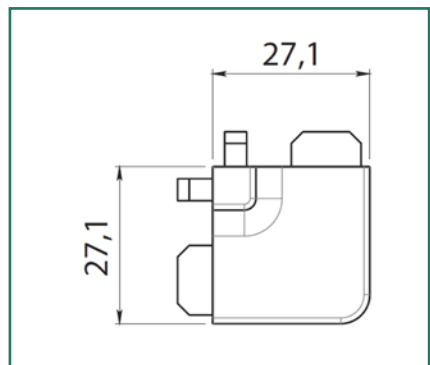

Gola újdonságok

Az utóbbi évek minimál trendjeinek hatására népszerűvé vált Gola fogantyú profilrendszerünk újabb, eddig talán hiányzó megoldásokkal bővült.

Választékunkban ezentúl elérhetővé vált a külső sarok profil és az egy, illetve kétoldalas függőleges profil, amelyeket beépített hűtőszekrényeknél, illetve kamraszekrényeknél alkalmazhatunk.

Gola külső sarok
alumínium