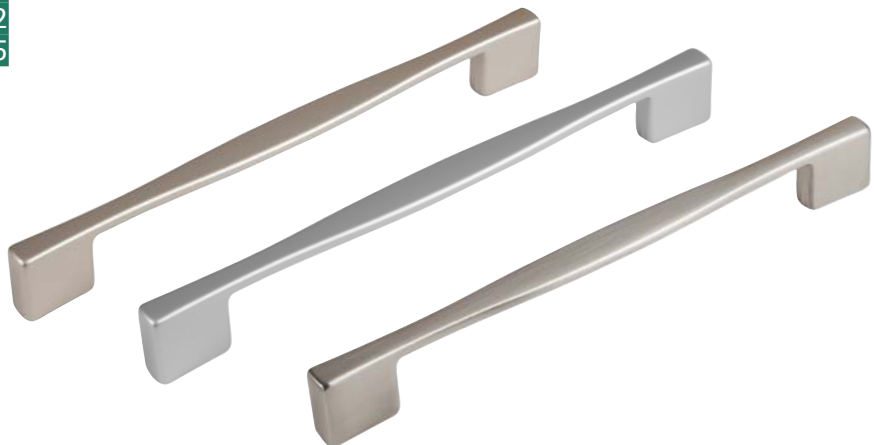

### 392B

Furattáv: 160/192 mm

galv. nikkelt

matt króm

matt nikkelt

00007500840

00007500842

00007500845

## Tömörfa ajtók alkatrészei

A szakembereknek nem újdonság, hogy a tömörfából készült ajtók és kiegészítők nem minden esetben készülnek kizárólag tömörfából. Ilyenek lehetnek például az ajtó betétek, párkányléc, fénycsótakarók, végzáró elemek. Ennek oka leginkább ezeknek az alkatrészeknek az alaktartósságában keresendő. Mint azt tudjuk, a hő- és légnedvesség változásnak kitett helyeken (azaz a laboratóriumi körülményeket leszámítva mindenhol) a tömörfa folyamatosan változtatja méreteit és alakját. Ez a betétek összeszáradásához, a lakkréteg megrepedéséhez és ezáltal a felületkezeléssel el nem látott részek „kivillanásához” vezet.