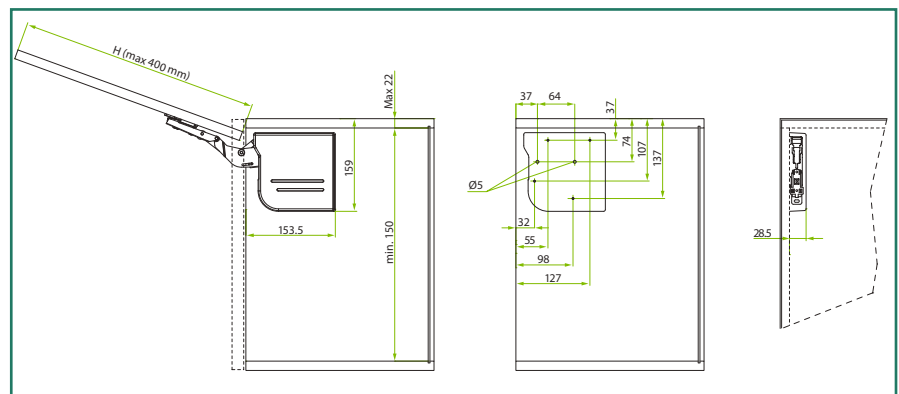

Cikkszámok:

D20 **00003335000**

D40 **00003335010**

	ajtó magasság (mm)	ajtó súlya fogantyúval (kg)
D20	180	2,2 - 5,5
	200	2,0 - 5,0
	250	1,6 - 4,0
	300	1,3 - 3,5
	350	1,1 - 2,9
D40	400	1,0 - 2,5
	180	5,3 - 12,3
	200	4,8 - 11,0
	250	3,8 - 8,9
	300	3,2 - 7,4
	350	2,7 - 6,3
	400	2,4 - 5,5