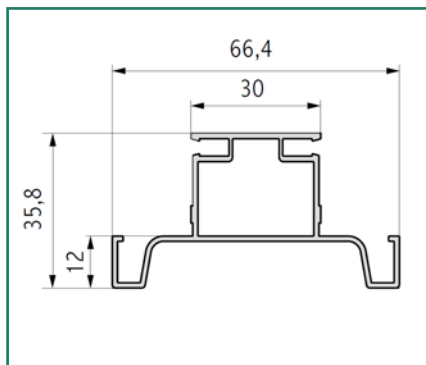

Gola függőleges dupla profil

Gola újdonságok

Az utóbbi évek minimál trendjeinek hatására népszerűvé vált Gola fogantyú profilrendszerünk újabb, eddig talán hiányzó megoldásokkal bővült.

Választékunkban ezentúl elérhetővé vált a külső sarok profil és az egy, illetve kétoldalas függőleges profil, amelyeket beépített hűtőszekrényeknél, illetve kamraszekrényeknél alkalmazhatunk.