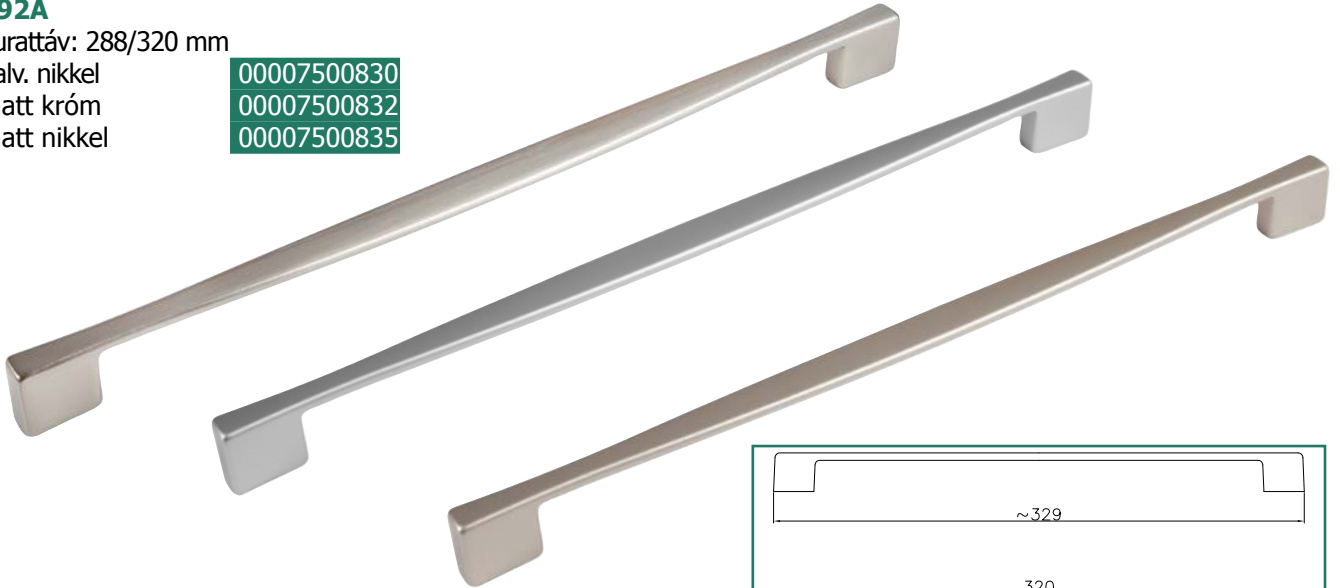

### 392A

Furattáv: 288/320 mm

galv. nikkelt

matt króm

matt nikkelt

00007500830

00007500832

00007500835