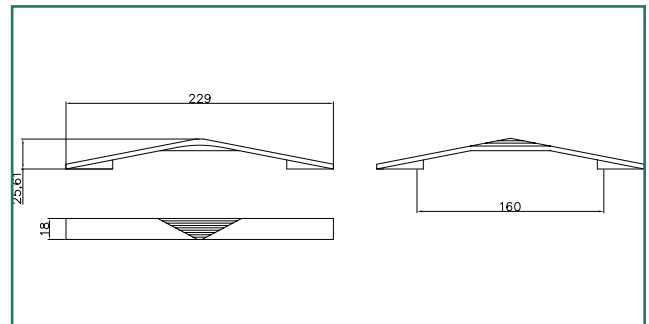

397B

Furattáv: 160 mm
galv. nikkelt
matt króm
matt nikkelt

00007500850
00007500852
00007500855