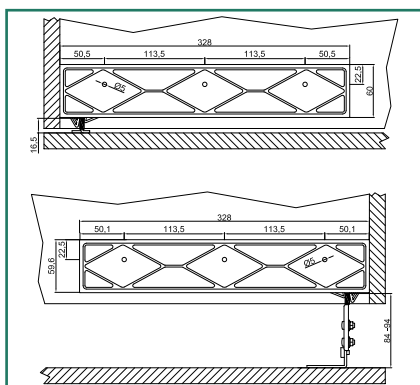

Megváltozott az RV80-as csillapító

A gyártó visszatért a korábbi rendszer alkalmazásához, miszerint a csillapítót ezentúl a tetőlap alsó síkjára kell szerelni.

A vasalat alkalmazása esetén az ajtók egymáshoz viszonyított helyzete - jobbos és balos - nem felcserélhető, mivel a beakasztók megakadályozzák az ajtószárnyak egymás mögötti teljes elhaladását.

Cikkszám: **00014631090**