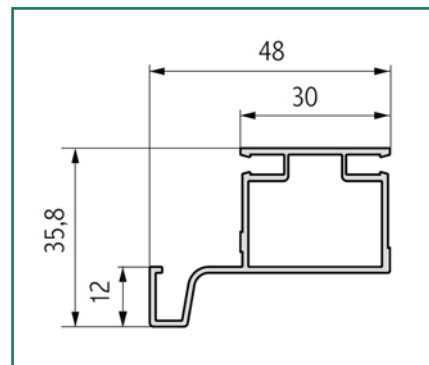

Gola függőleges szimpla profil

Gola újdonságok

Az utóbbi évek minimál trendjeinek hatására népszerűvé vált Gola fogantyú profilrendszerünk újabb, eddig talán hiányzó megoldásokkal bővült.

Választékunkban ezentúl elérhetővé vált a külső sarok profil és az egy, illetve kétoldalas függőleges profil, amelyeket beépített hűtőszekrényeknél, illetve kamraszekrényeknél alkalmazhatunk.