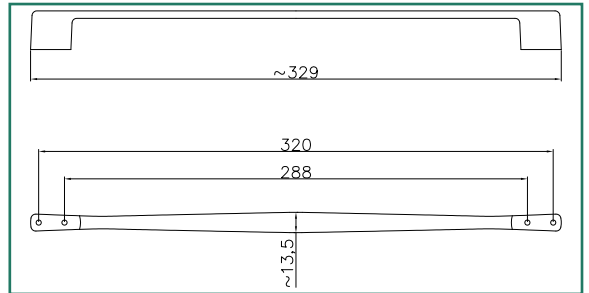

Új fogantyúk modern formavilággal

Új fogantyúink egyedi megjelenésükkel stílusosan öltöztetik fel a bútorokat. Ezúttal a modern termék kedvelői találhatnak maguknak új kedvenceket a választékunkban.

392A

Furattáv: 288/320 mm

galv. nikkelt

matt króm

matt nikkelt

00007500830

00007500832

00007500835