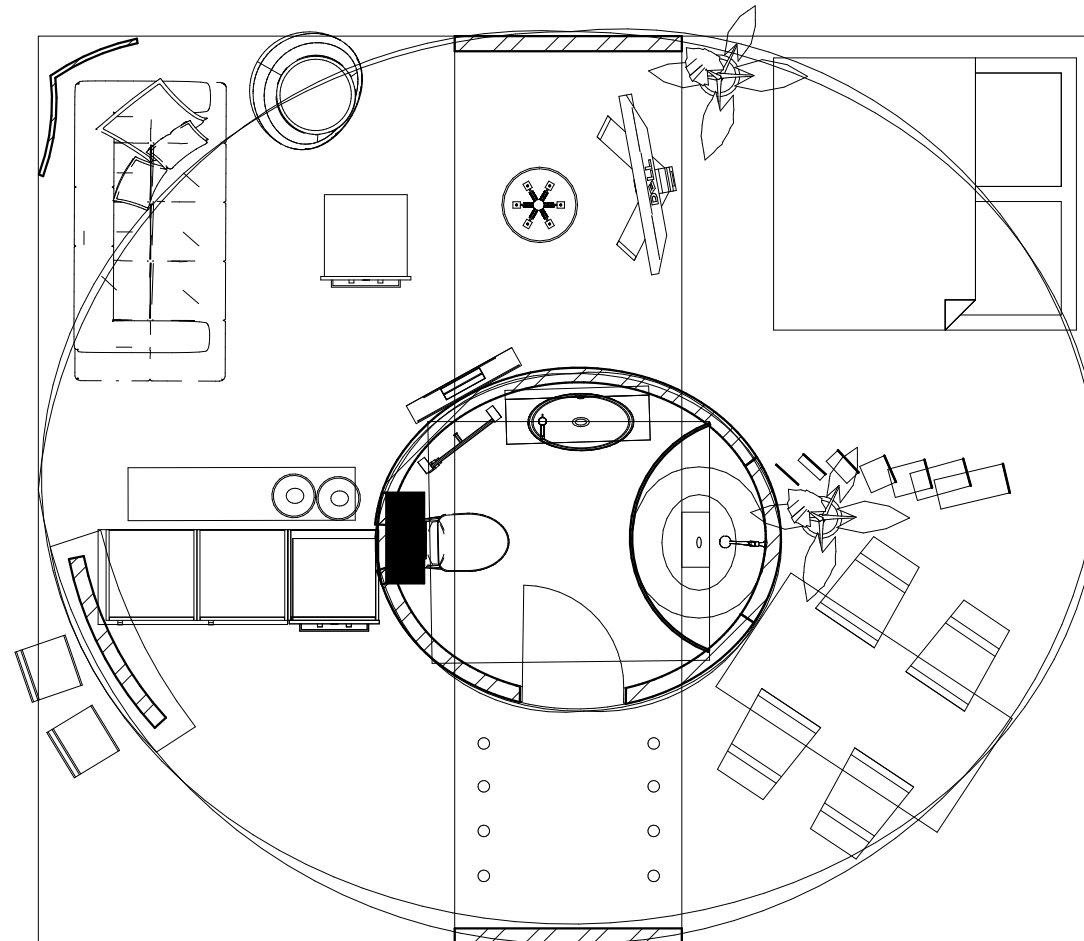

Terbe Design
VIVACO
LG
Trilak

Art of Home
Kiegészítők
Kandallómánia

Basys
Duoflex
Armstrong
Villeroy
Kludi

Solthy Gallery
Jenei Tatabánya
Spa Trend
Impala
Fiúk

Miele
Forest
Paczona Márta

Elter
RIO Design
Sebők Gábor asztalos

Cityplant (Ginko Bt)
MKM Üveg
Kecskés Mihály