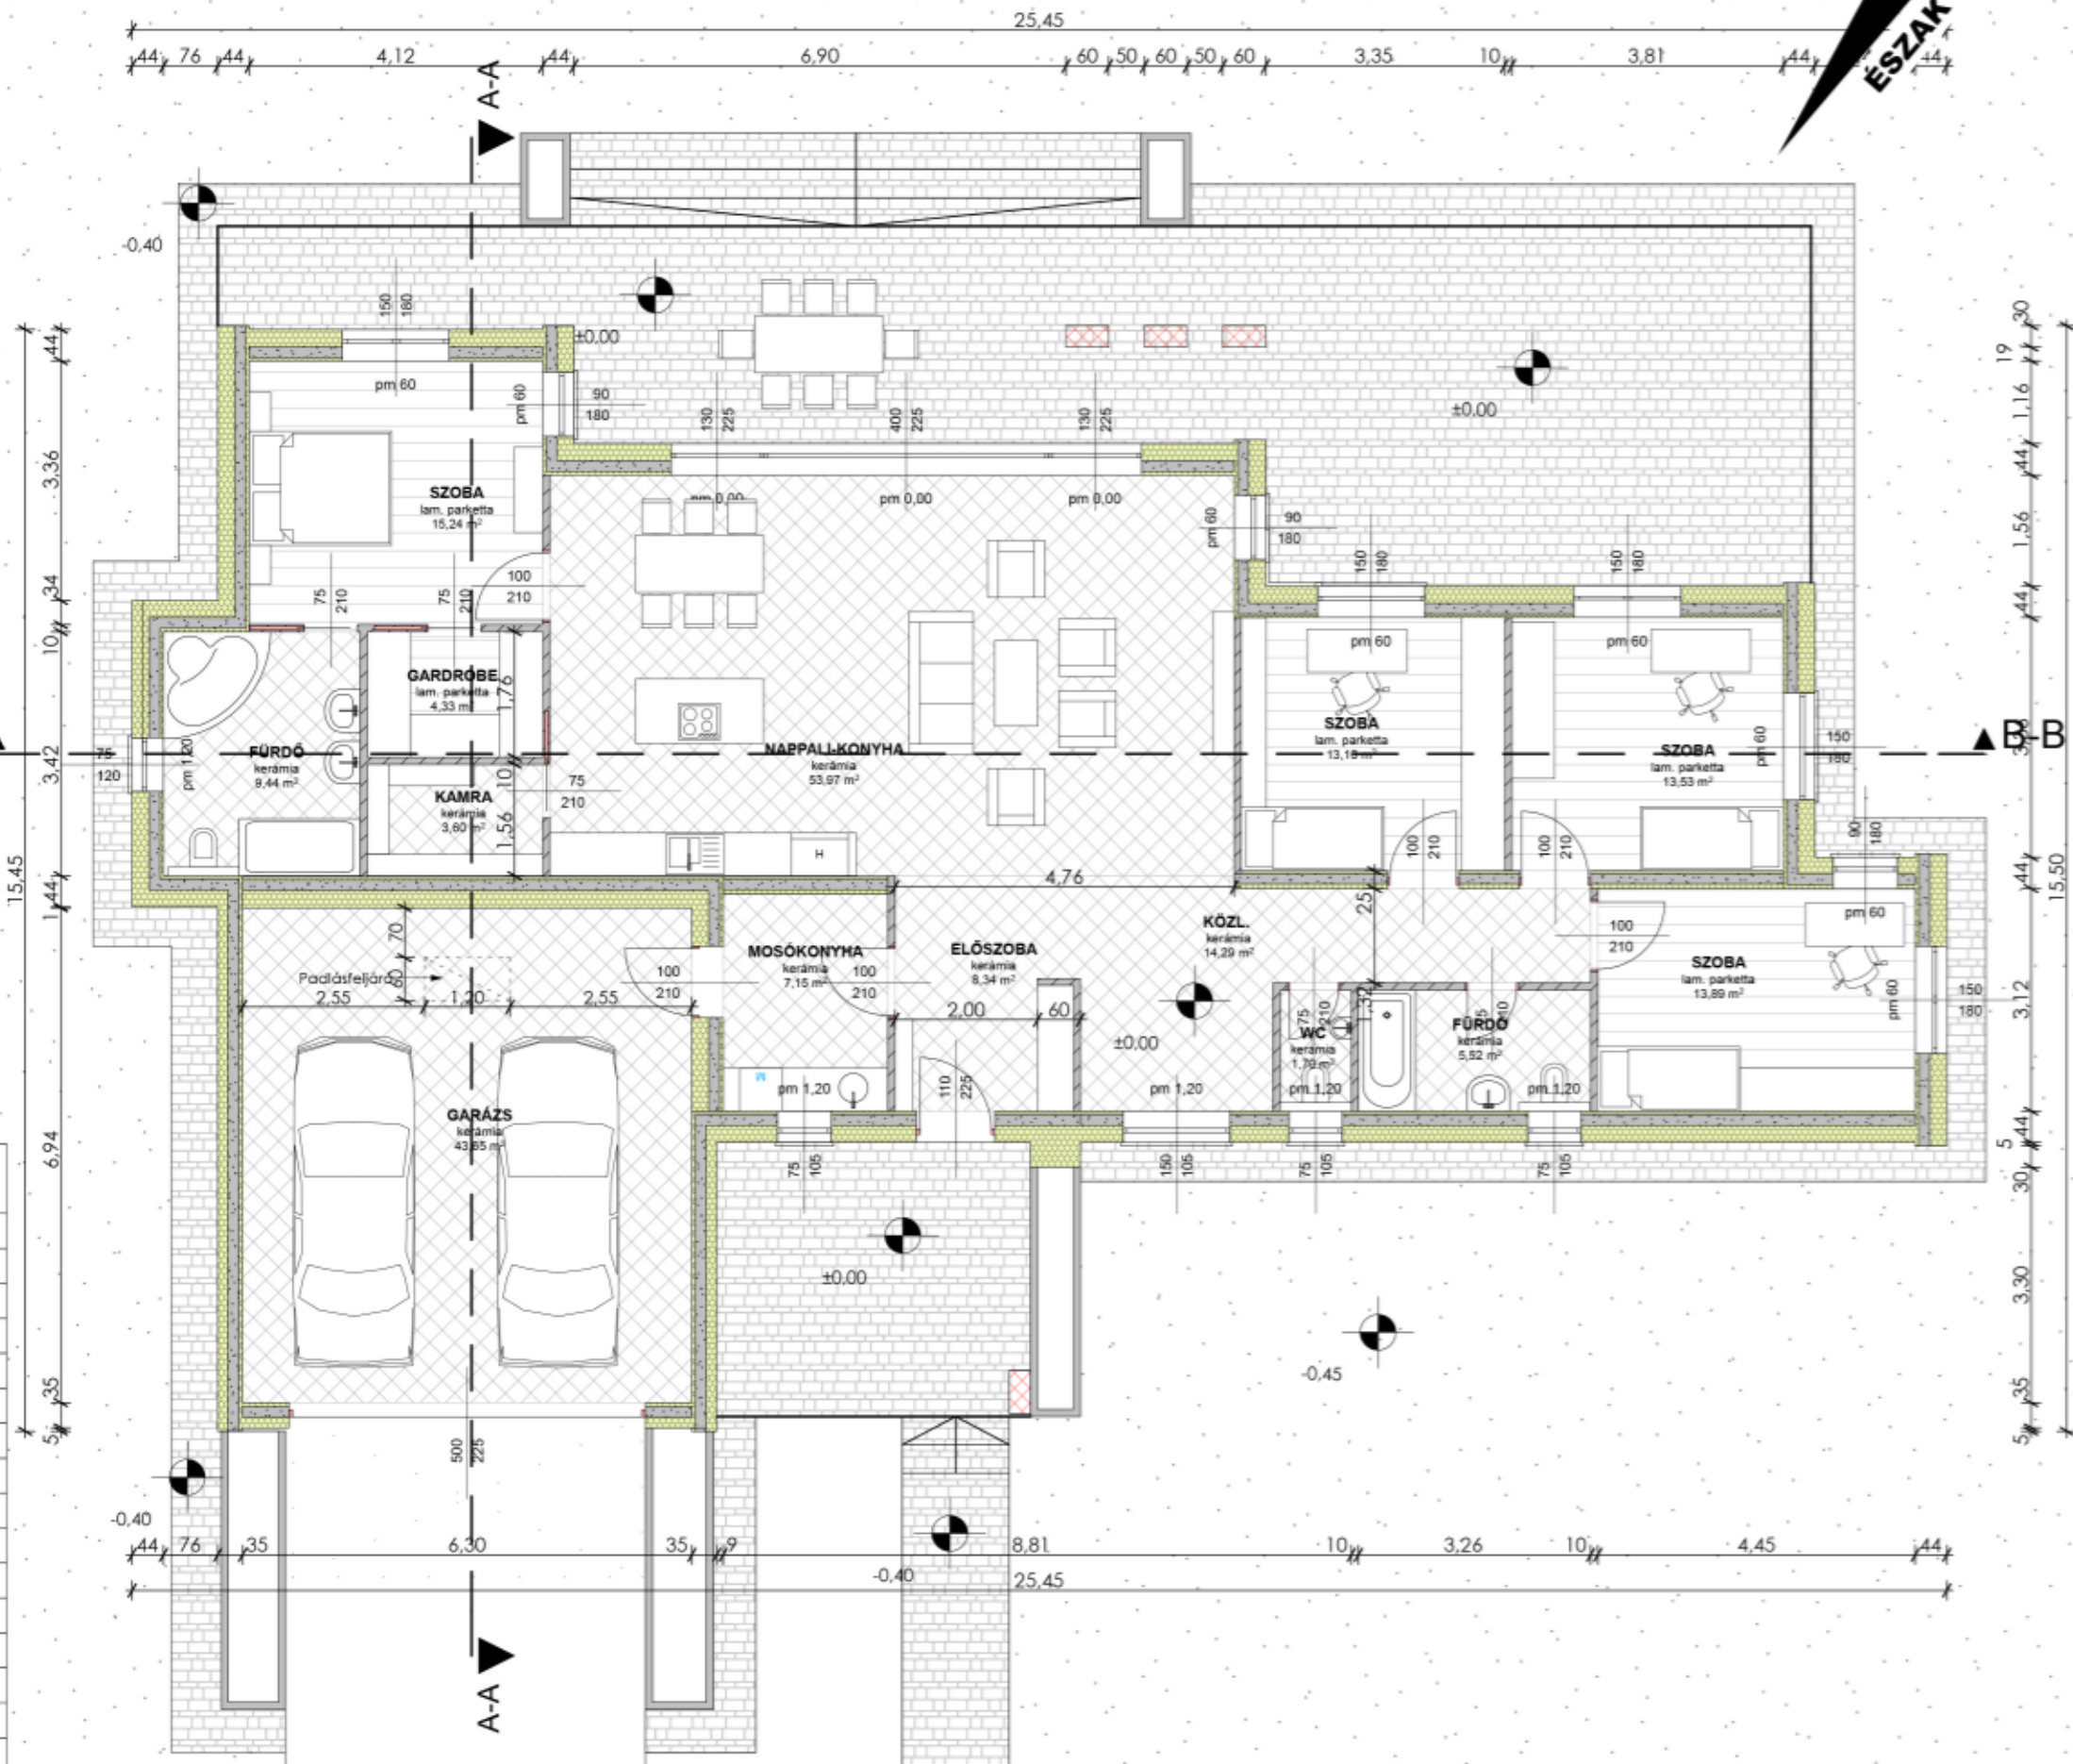

HELYISÉGLISTA

Helyiség	Mért terület
gardrobe	4,33 m ²
Szoba	15,24 m ²
Garázs	43,65 m ²
Közl.	14,29 m ²
Szoba	13,10 m ²
Előszoba	8,34 m ²
Fürdő	9,44 m ²
Mosókonyha	7,15 m ²
Nappali-konyha	53,97 m ²
Szoba	13,53 m ²
Fürdő	5,52 m ²
kamra	3,60 m ²
Szoba	13,89 m ²
WC	1,70 m ²
Összesen	207,74 m²

Engedélyezési terv

Helyszín:

Építés jellege:

Új beépítés

Megrendelő:

Tervező:

Rajz megnevezése

ALAPRAJZOK

Rajz száma:

É-1

Méretarány:

M=1:100

Dátum: